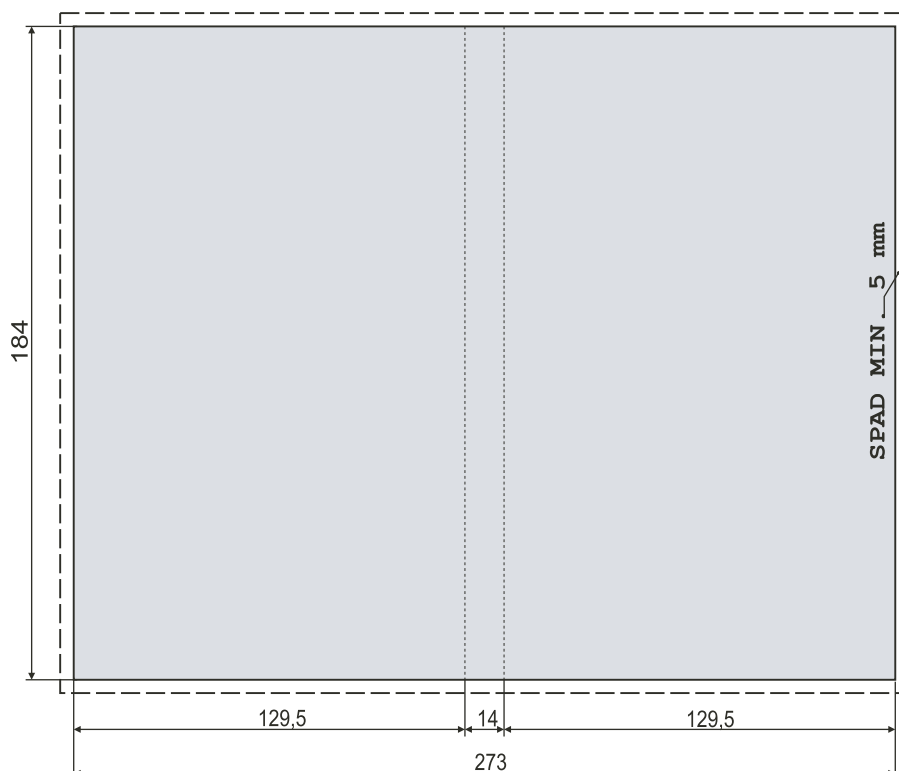

**SPECYFIKACJA DVD
AMARAY INLAY CARD**
(OKŁADKA DO PUDEŁKA AMARAY)

Optimal Media

- FORMAT:** 273 x 184 mm (plus 5 mm zapasu na obcięcie)
DRUK: Od 1/0 do 4/4 (standardowo CMYK lub nietypowo PANTONE)
MATERIAŁ: Papier kredowy, gramatura 150 g/m²
INNE: Pozostałe warunki i wymagania wg **Zasad Przygotowania Materiałów do Druku**