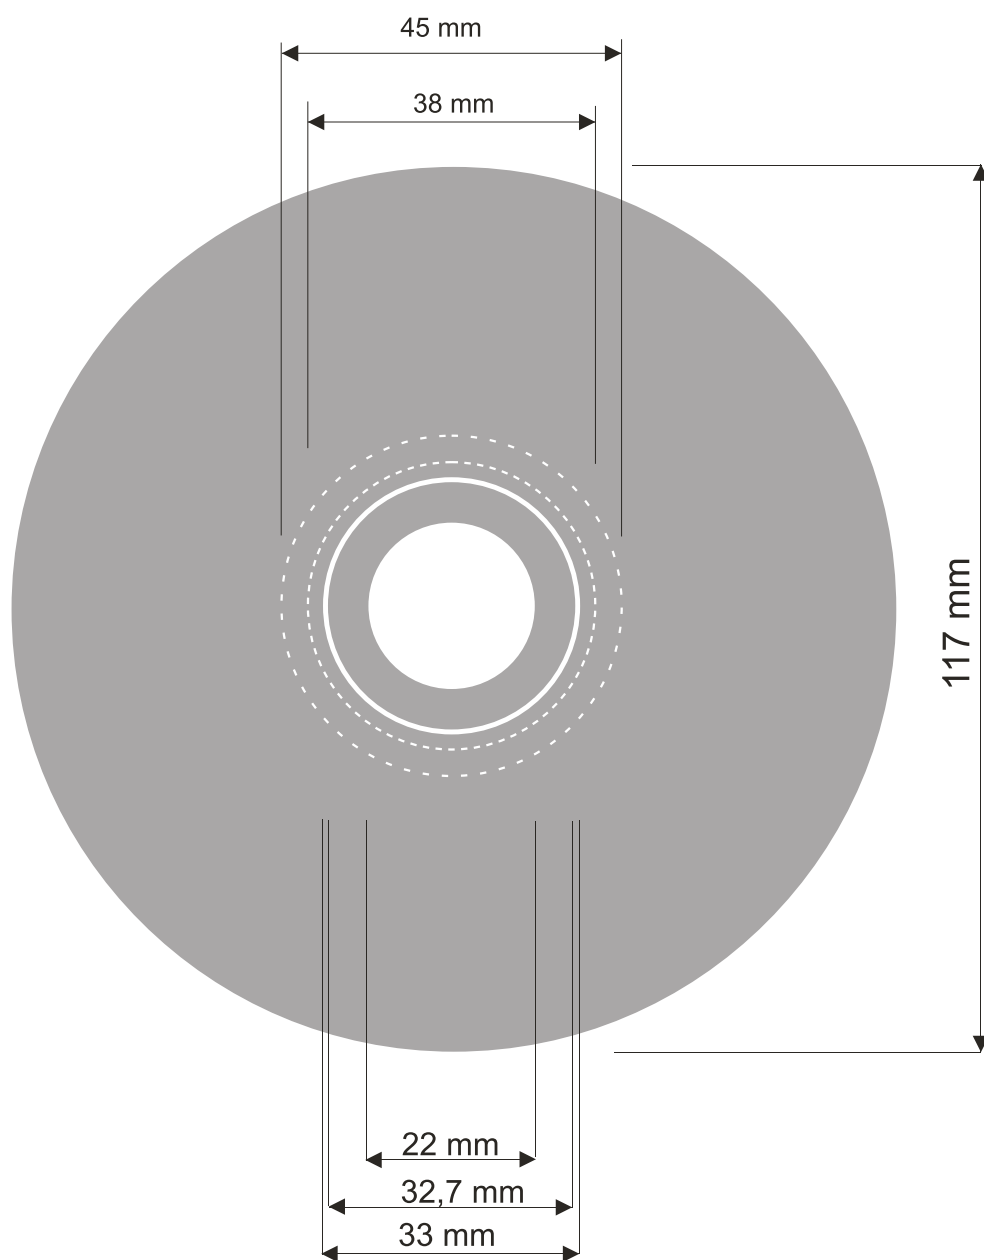

# Nadruk na płytę CD

Pliki z podkładami w skali 1:1

wzor\_cd.cdr  
wzor\_cd.eps

CD, DVD, Multimedia  
Ul. Elektoralna 21 lok. 21  
00-137 WARSZAWA  
[www.optimalmedia.pl](http://www.optimalmedia.pl)

Zadruk płyty możliwy jest pomiędzy średnicami:

- 117,0 mm - 45 mm obszar metalizowany pod spodem widoczna cecha matrycy
- 117.0 mm - 38 mm obszar metalizowany
- 117.0 mm - 22 mm maksymalny obszar